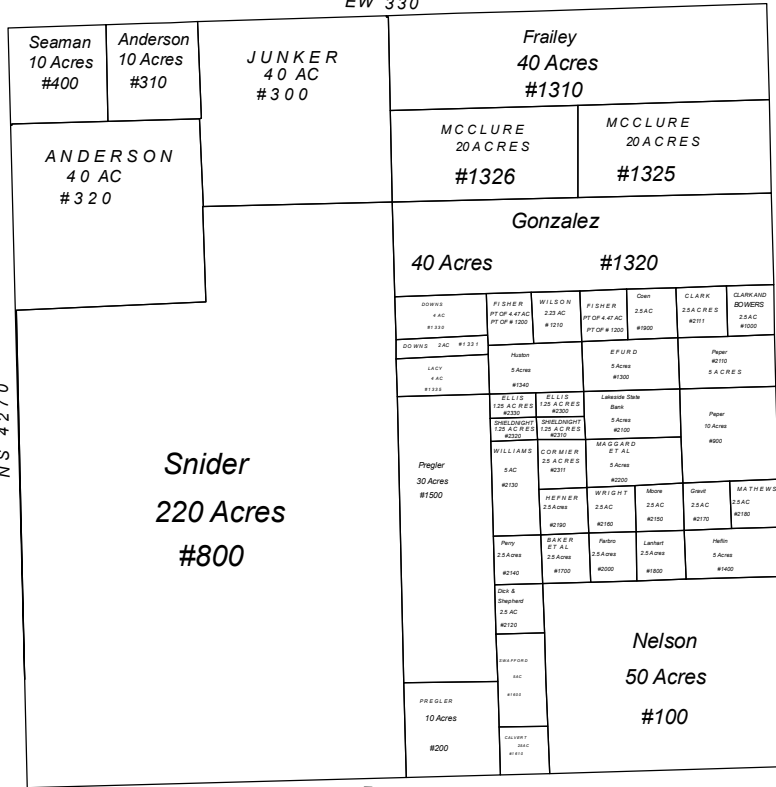

EW 330

EW 340

Section 28 Township 24N Range 18E