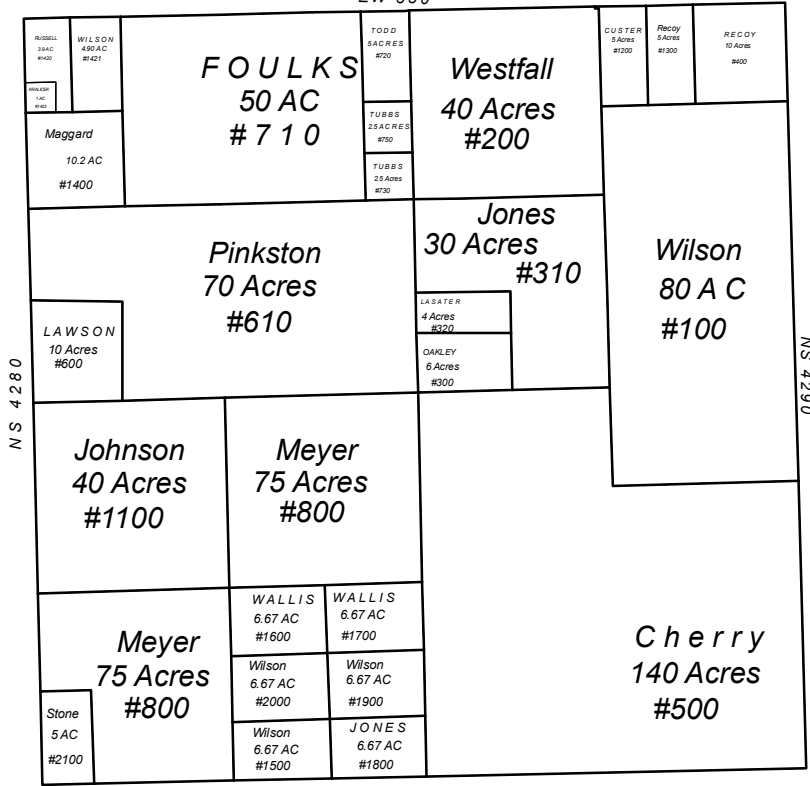

EW 330

EW 340

Section 27 Township 24N Range 18E