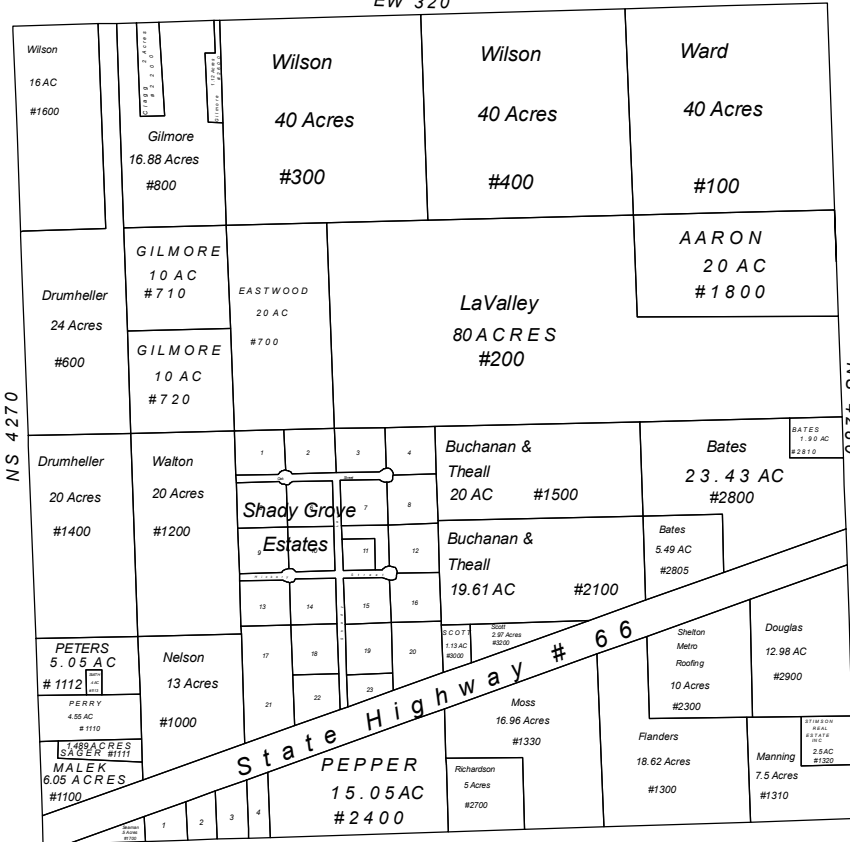

EW 320

NS 4270

NS 4280

EW 330

Section 21 Township 24N Range 18E