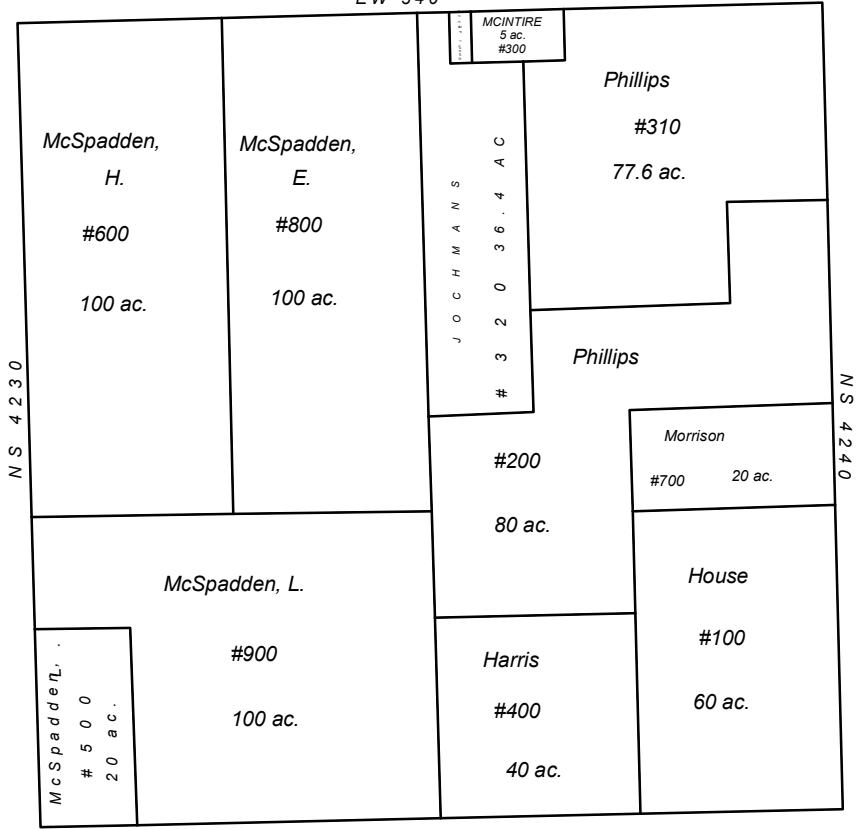

EW 340

EW 350

Section 35 Township 24N Range 17E