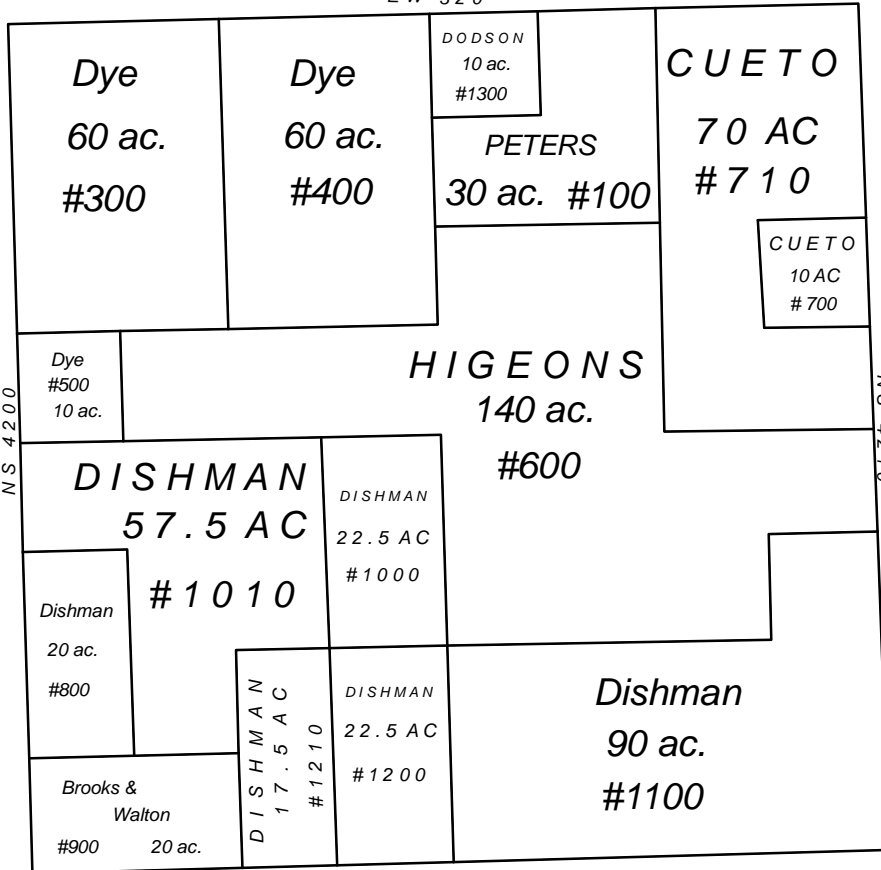

EW 320

NS 4200

NS 4210

EW 330

Section 20 Township 24N Range 17E