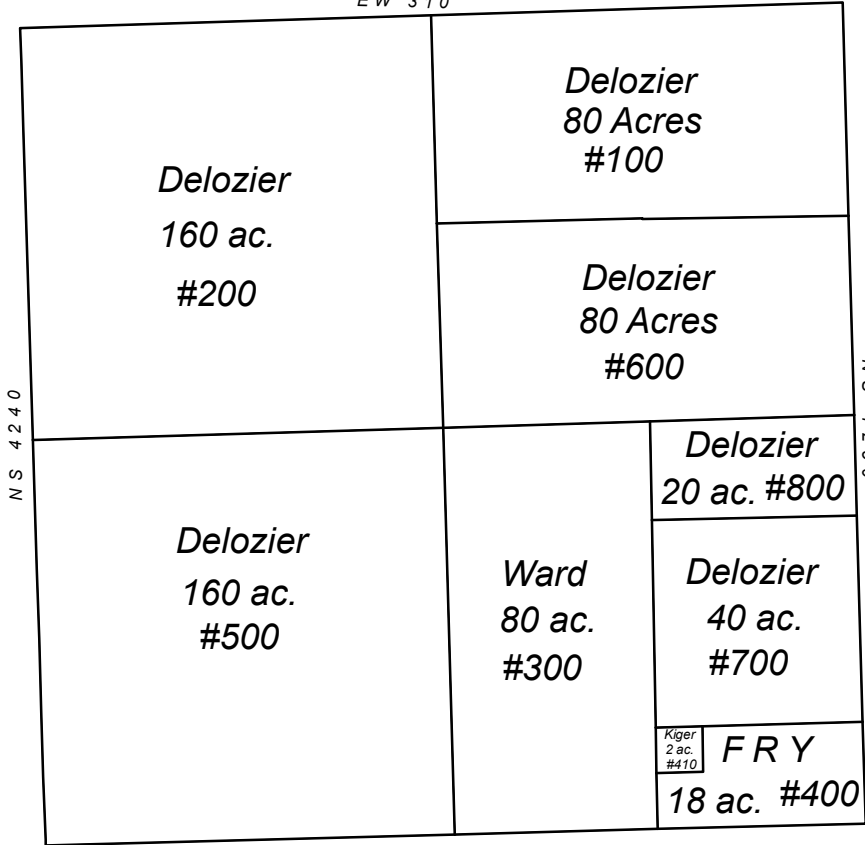

EW 310

NS 4240

NS 4250

EW 320

Section 13 Township 24N Range 17E