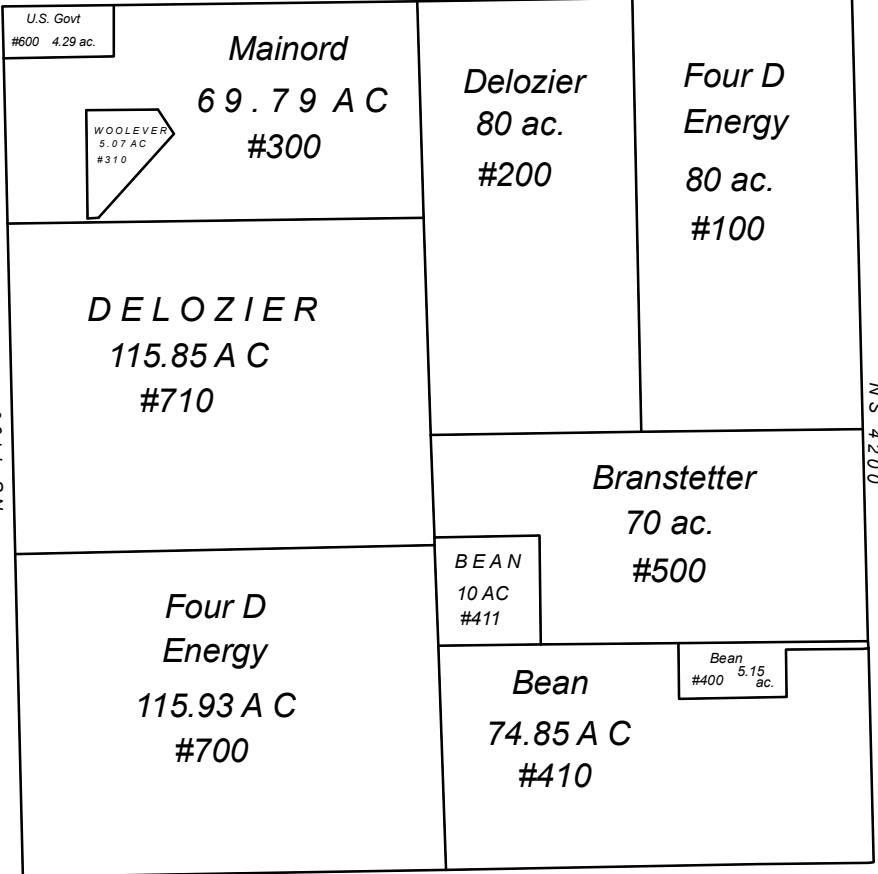

EW 300

EW 310

Section 7 Township 24N Range 17E