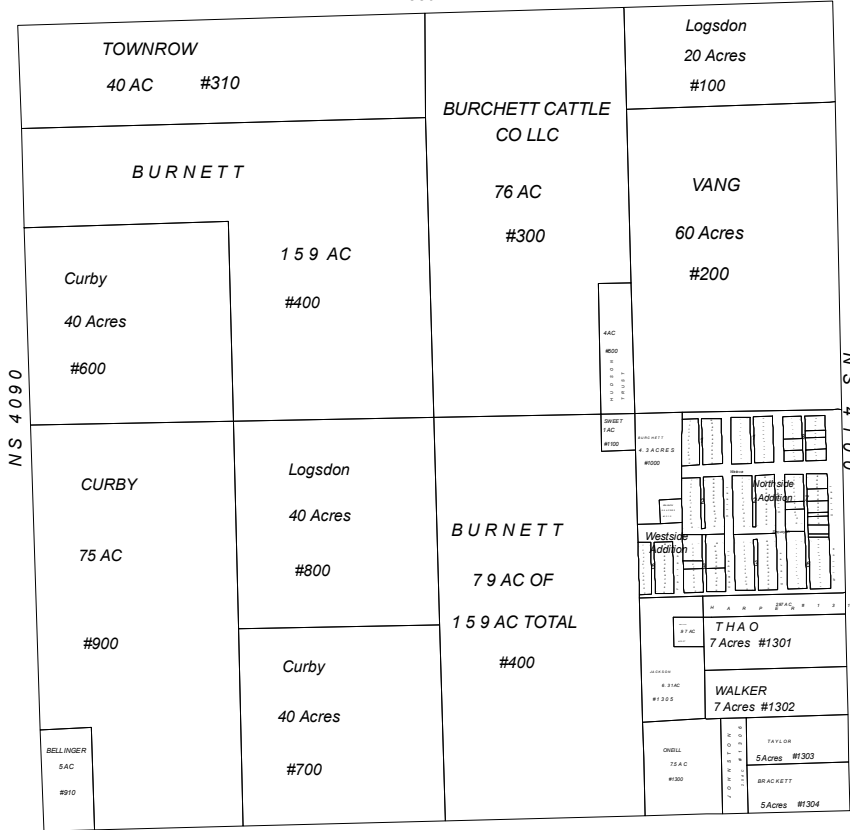

EW 330

EW 340

Section 28 Township 24N Range 15E