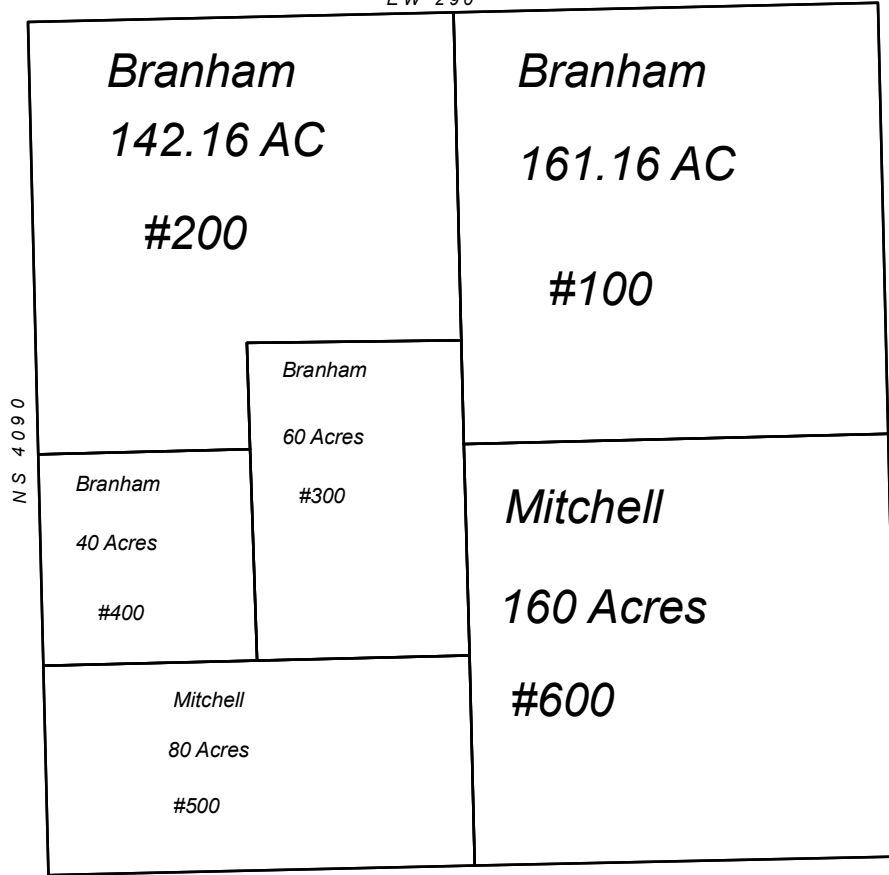

EW 290

NS 4090

NS 4100

EW 300

Section 4 Township 24N Range 15E