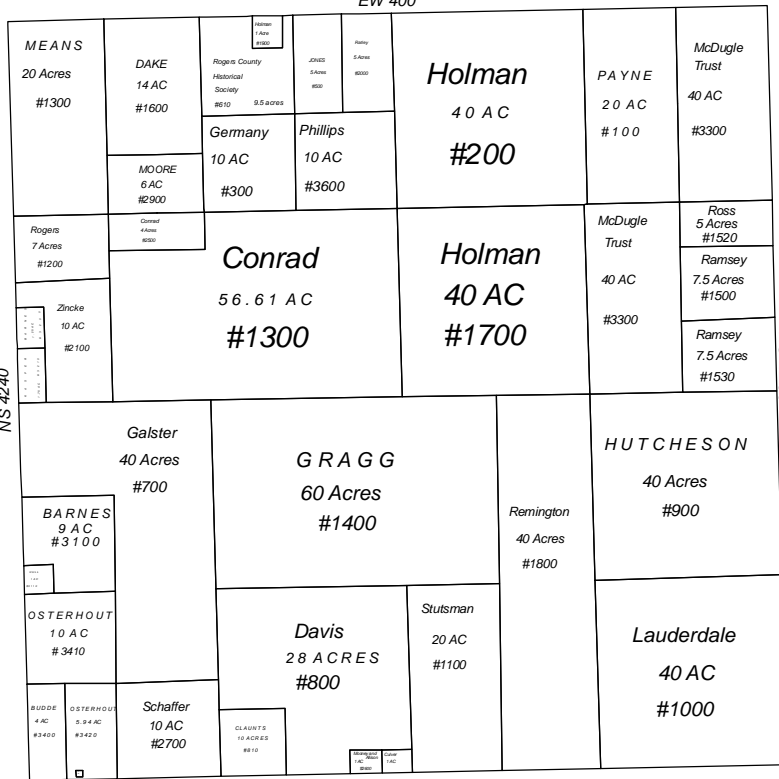

EW 400

NS 4240

NS 4250

EW 410

Section 36 Township 23N Range 17E