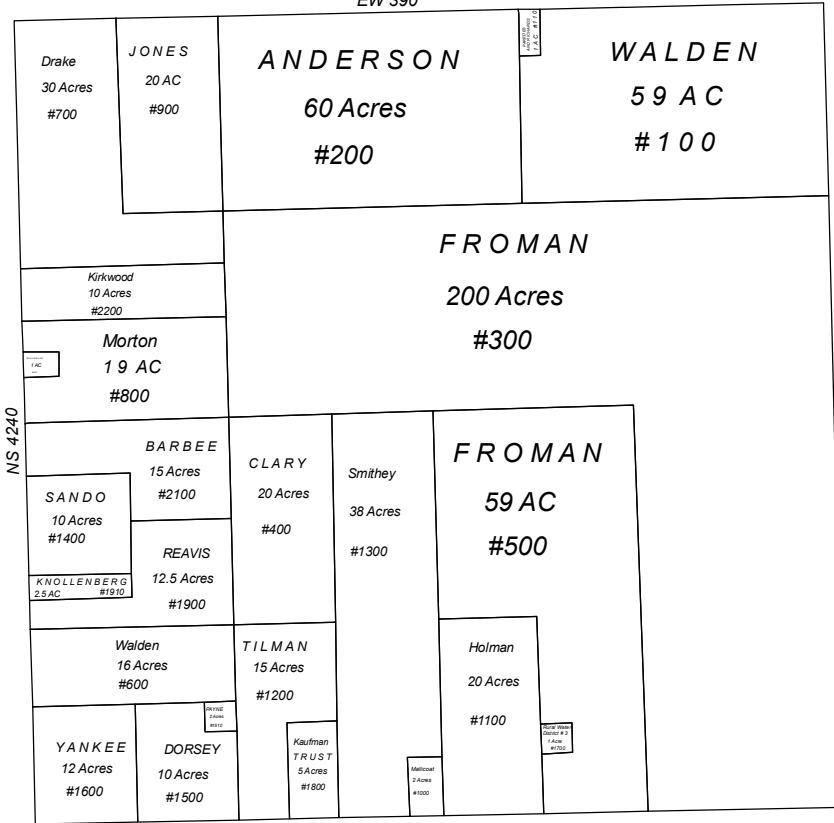

EW 390

EW 400

Section 25 Township 23N Range 17E