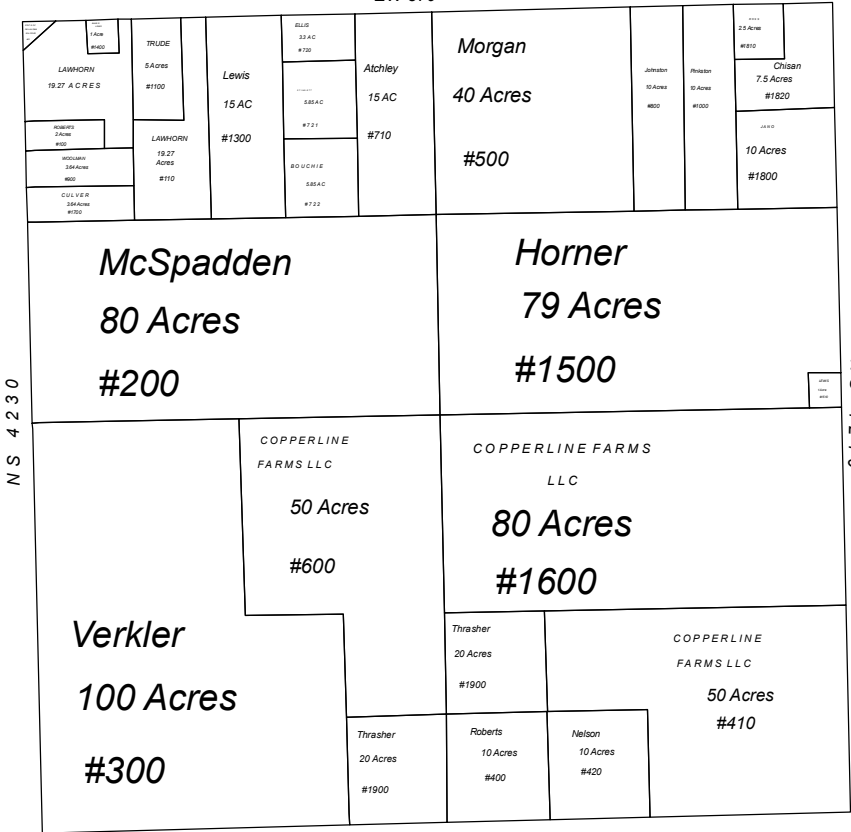

EW 370

EW 380

Section 14 Township 23N Range 17E