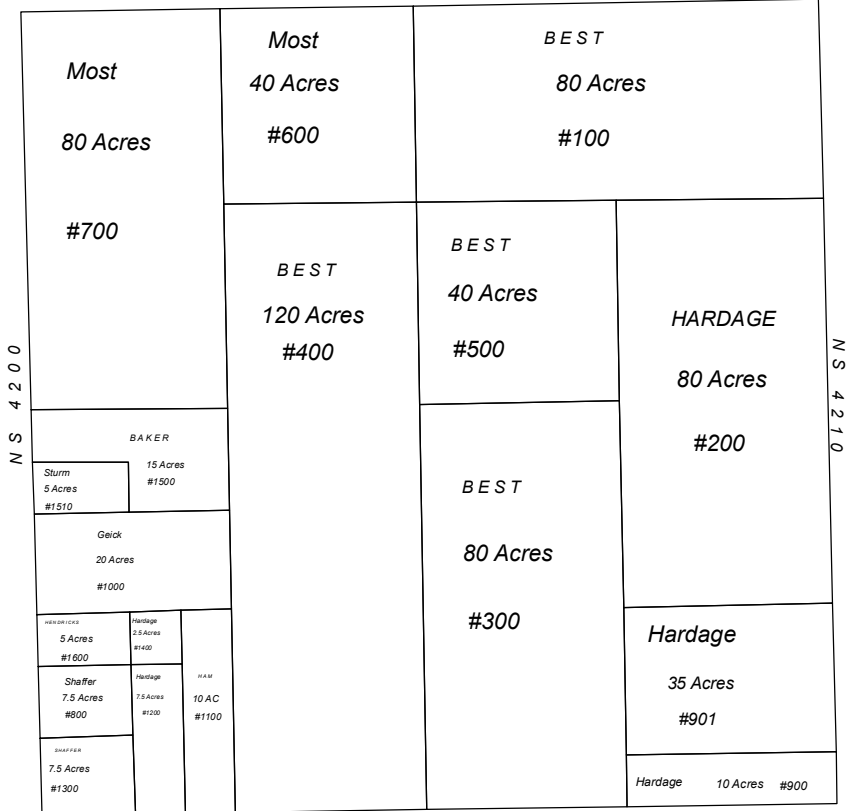

EW 360

EW 370

Section 8 Township 23N Range 17E