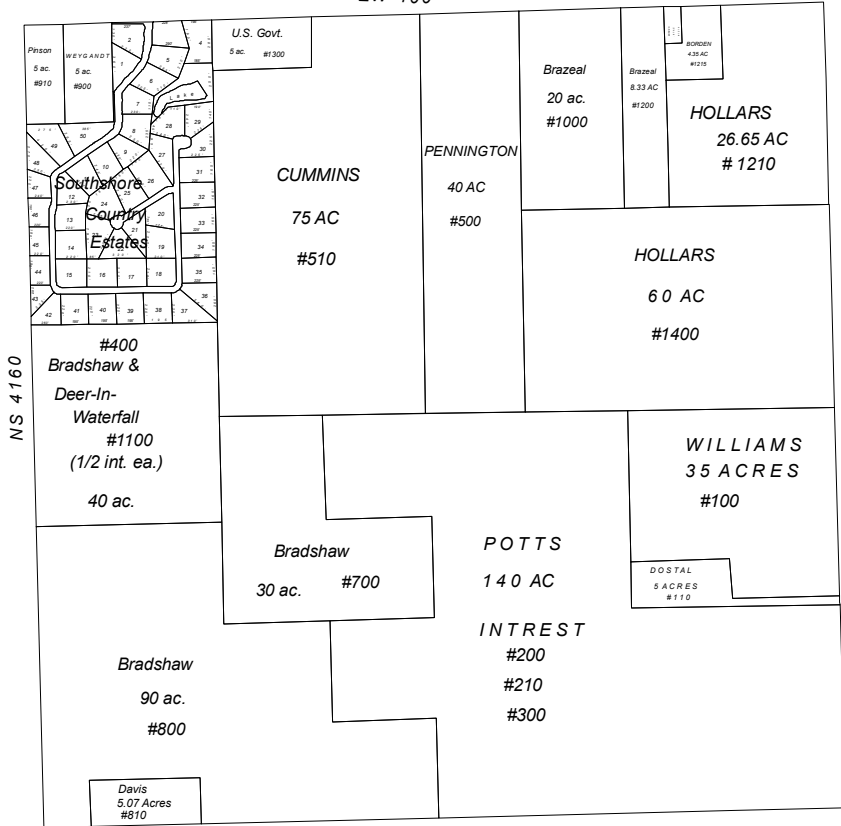

EW 400

EW 410

Section 34 Township 23N Range 16E