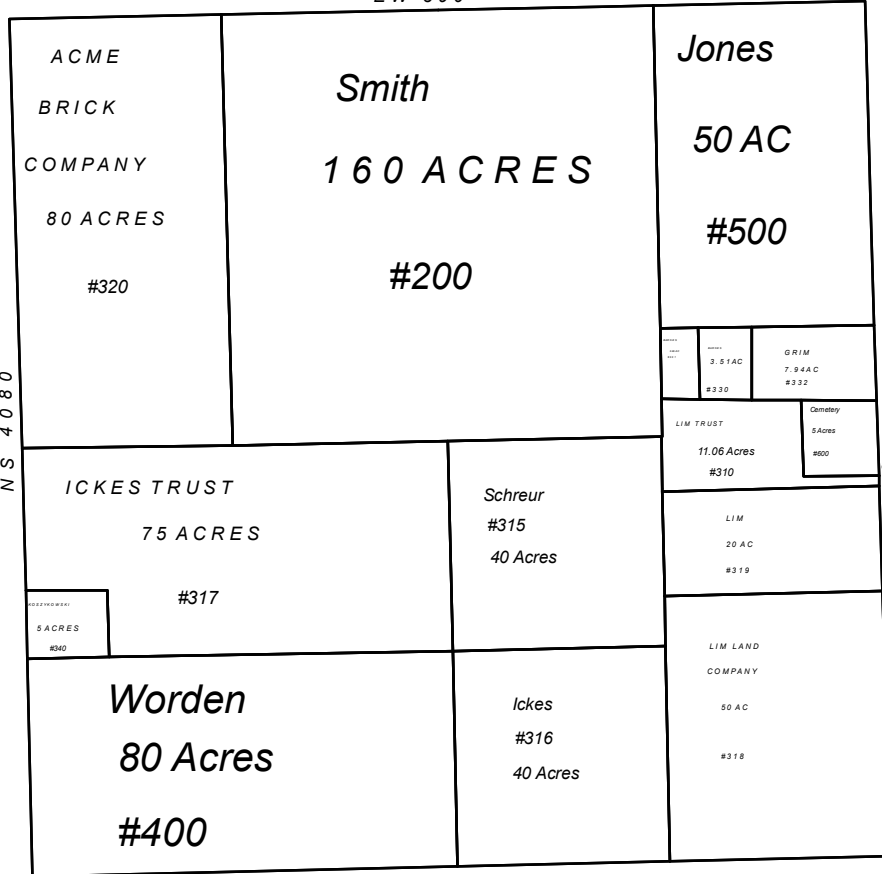

EW 390

EW 400

Section 29 Township 23N Range 15E