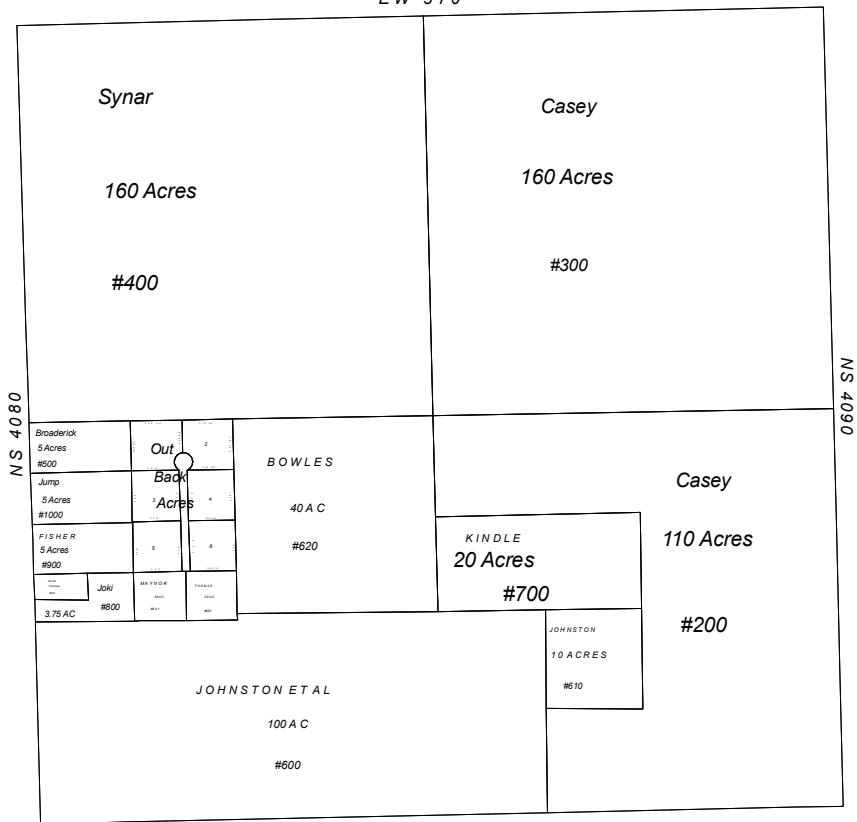

EW 370

EW 380

Section 17 Township 23N Range 15E