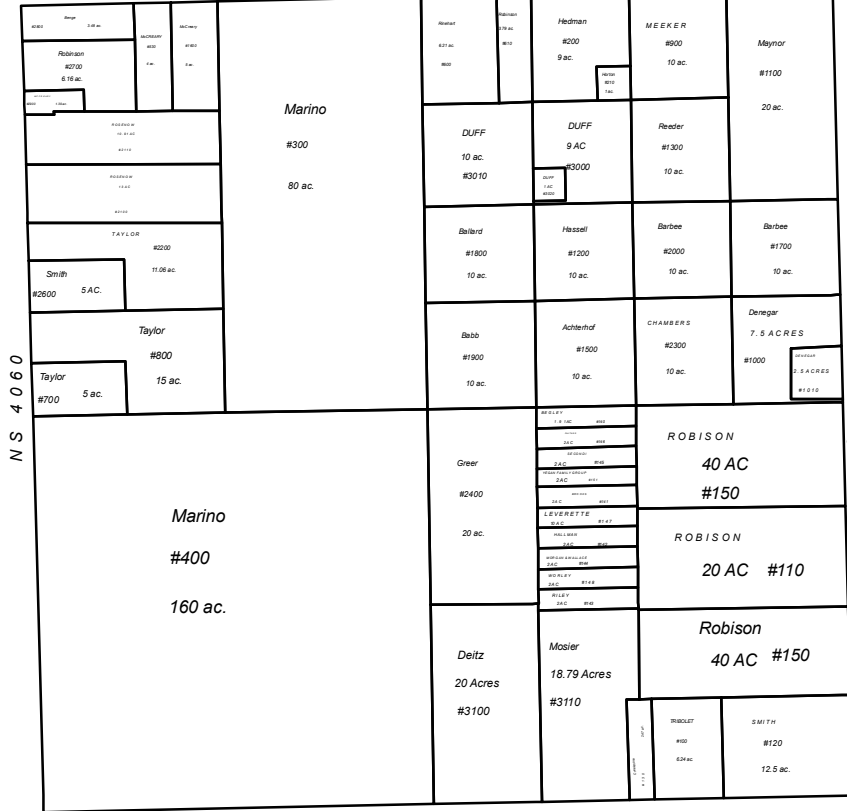

EW 380

EW 390

Section 24 Township 23N Range 14E