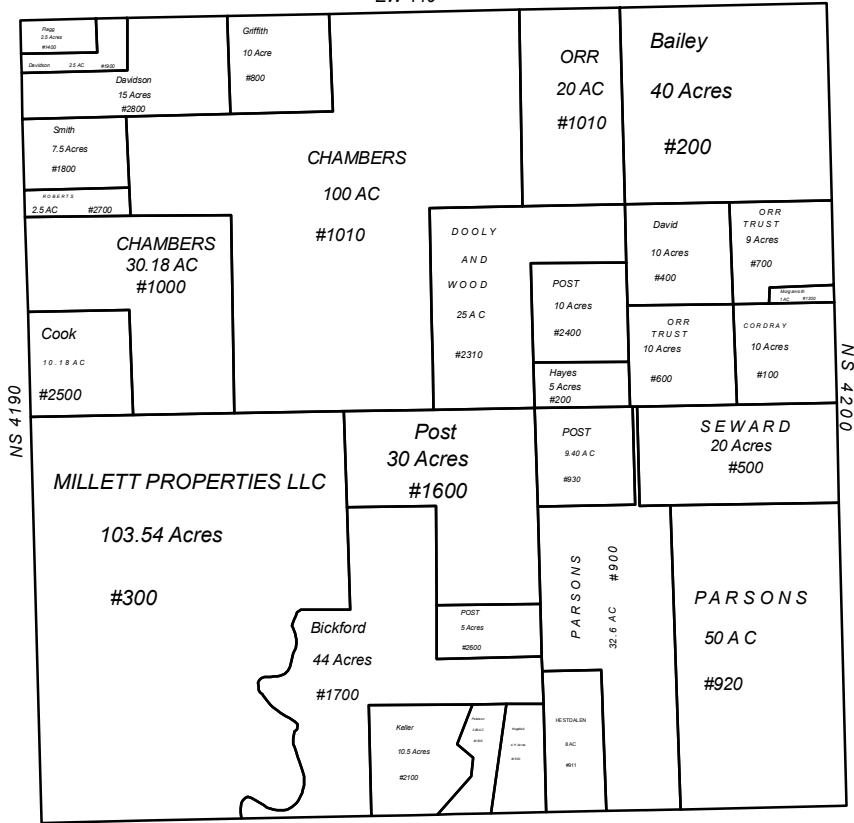

EW 440

EW 450

Section 19 Township 22N Range 17E