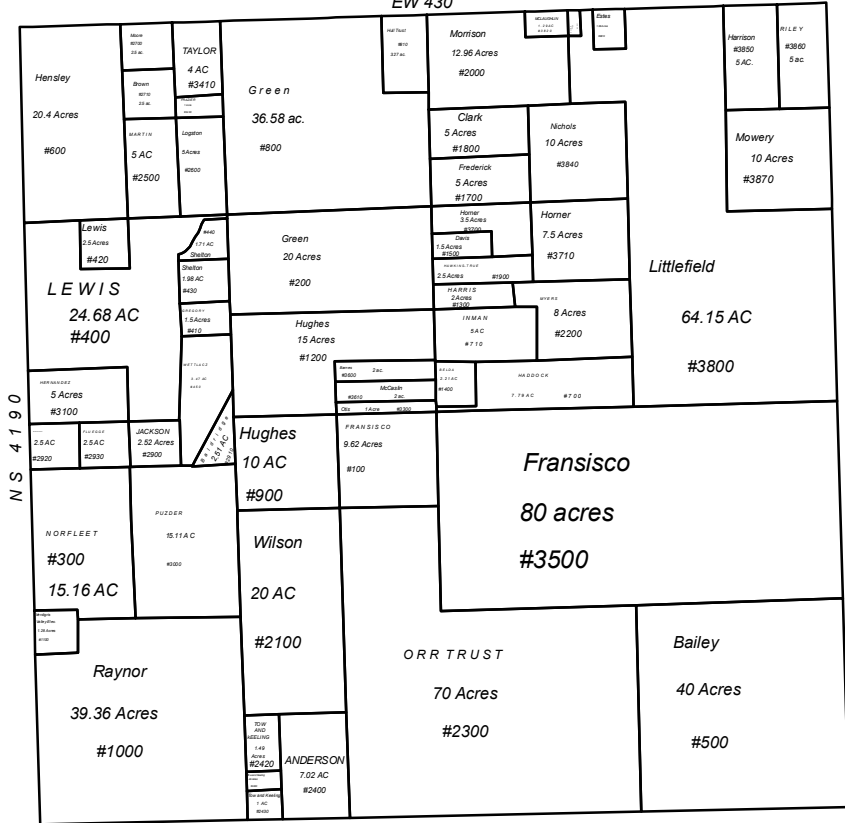

EW 430

EW 440

Section 18 Township 22N Range 17E