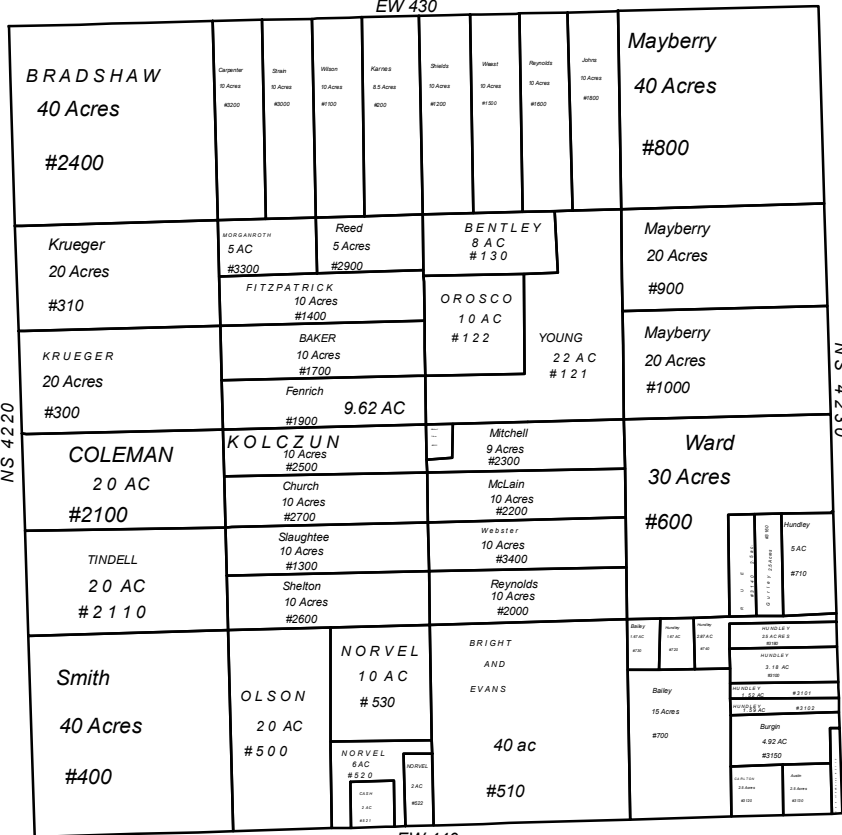

EW 430

EW 440

Section 15 Township 22N Range 17E