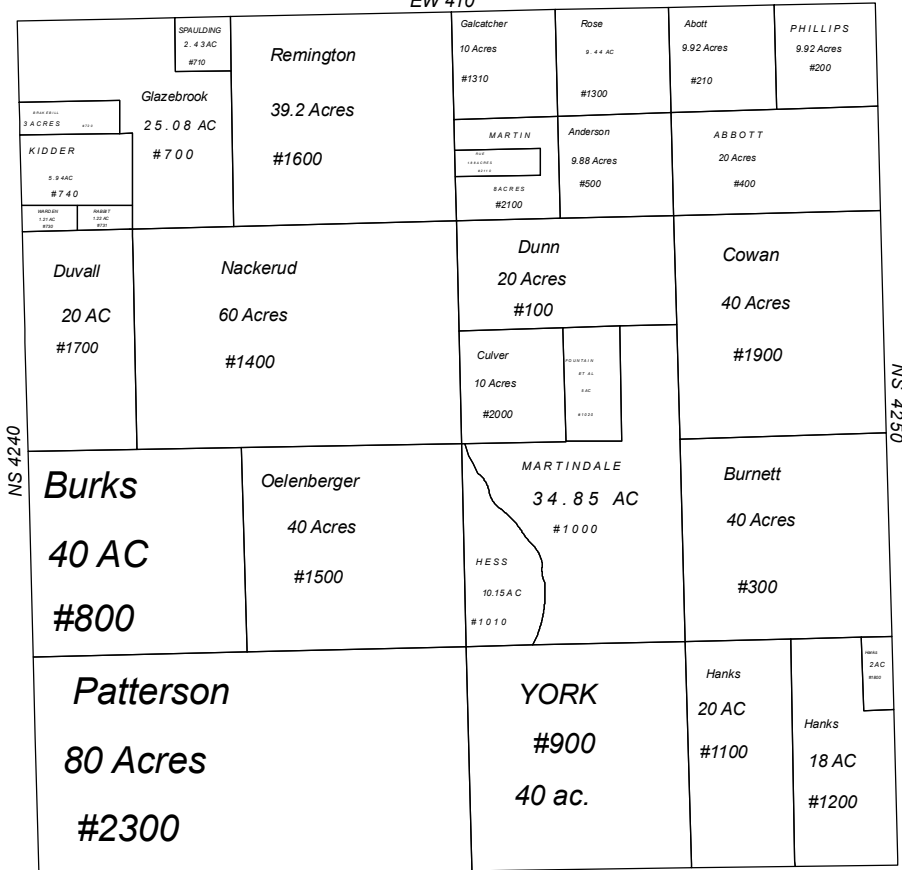

EW 410

NS 4240

NS 4250

EW 420

Section 1 Township 22N Range 17E