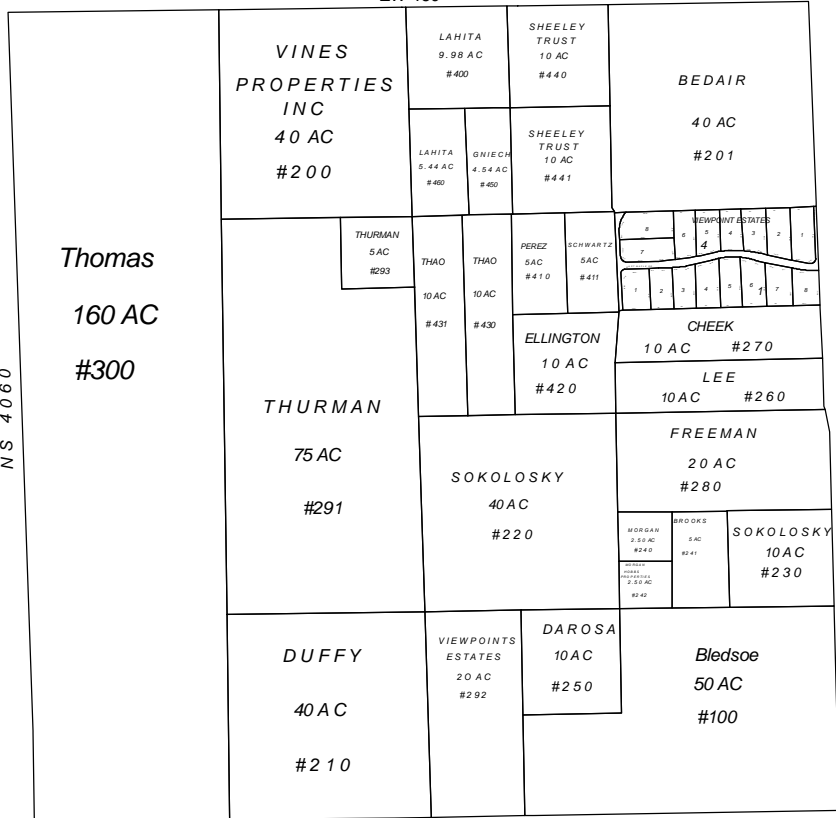

EW 460

Thomas
160 AC
#300

NS 4060

NS 4070

EW 470

Section 36 Township 22N Range 14E