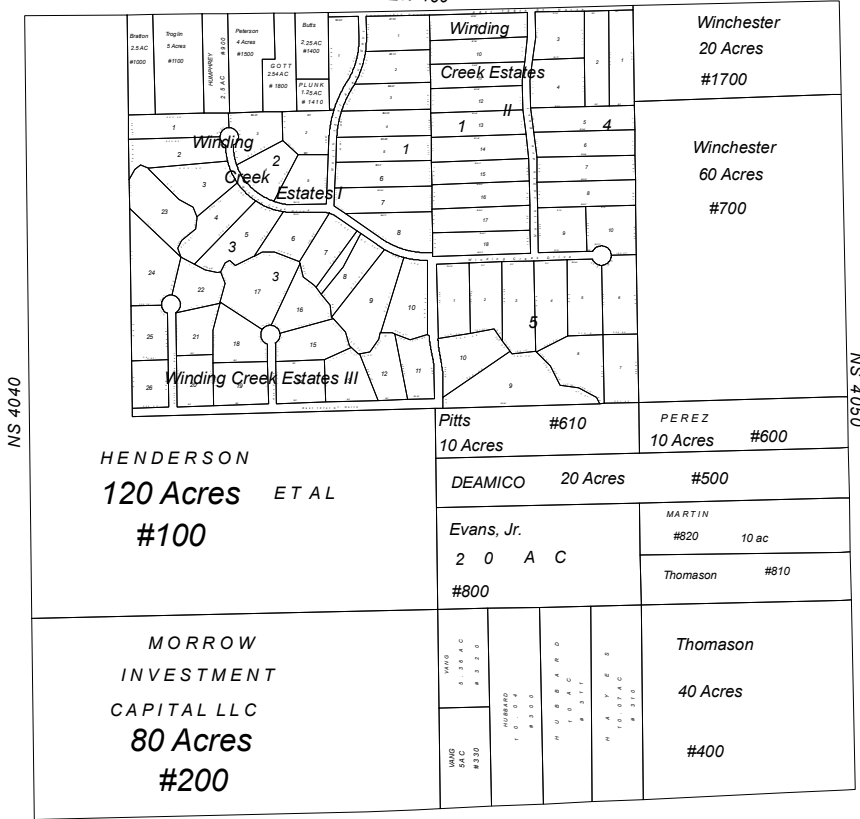

EW 460

EW 470

Section 34 Township 22N Range 14E