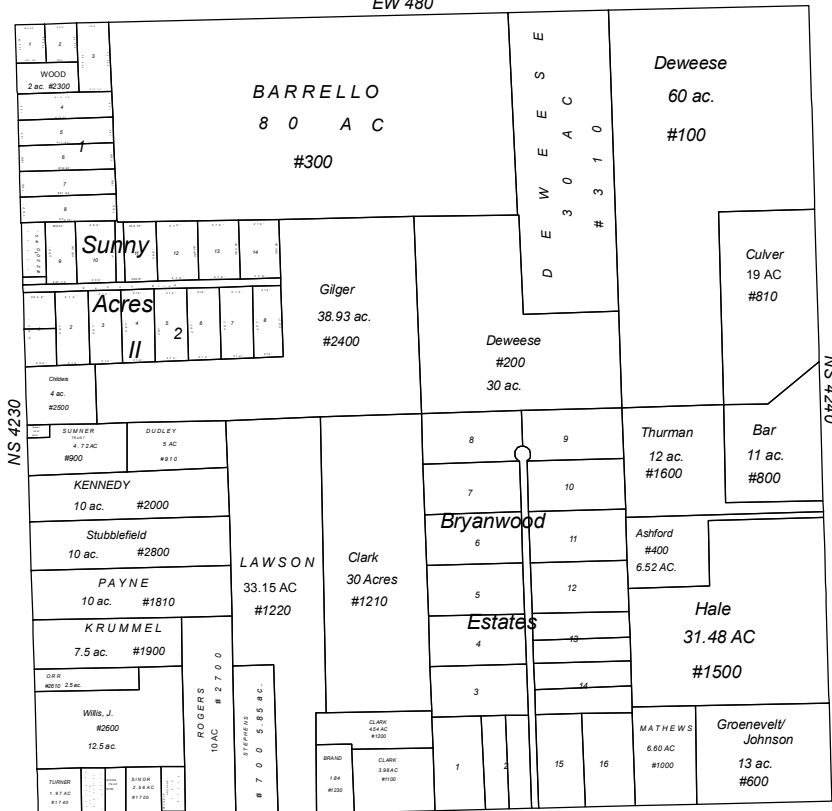

EW 480

NS 4230

NS 4240

EW 490

Section 11 Township 21N Range 17E