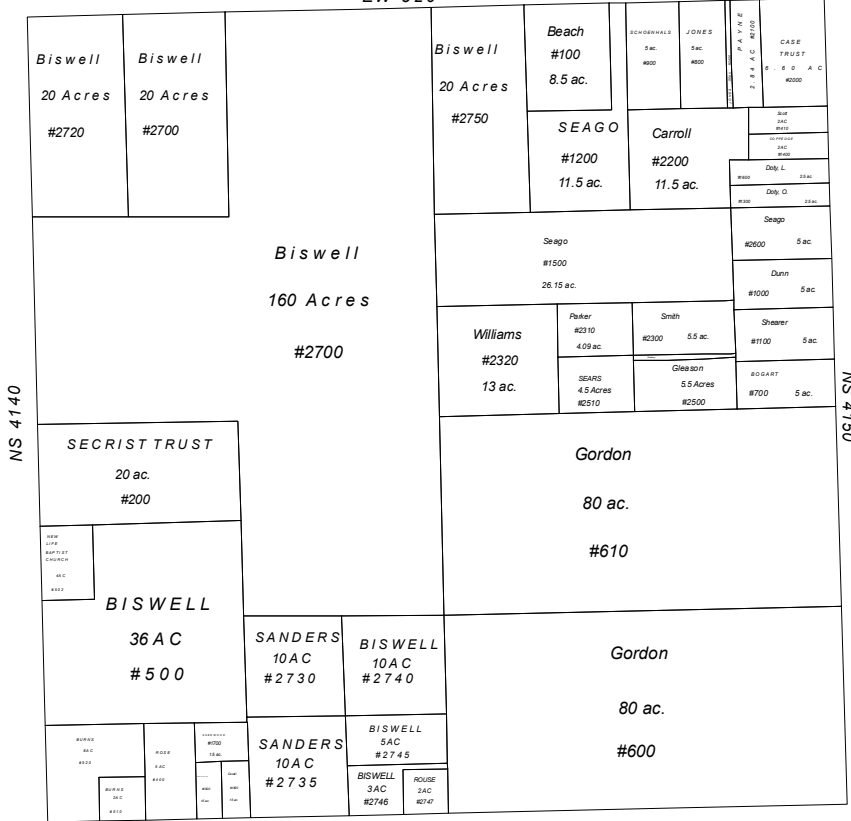

EW 520

NS 4140

NS 4150

EW 530

Section 32 Township 21N Range 16E