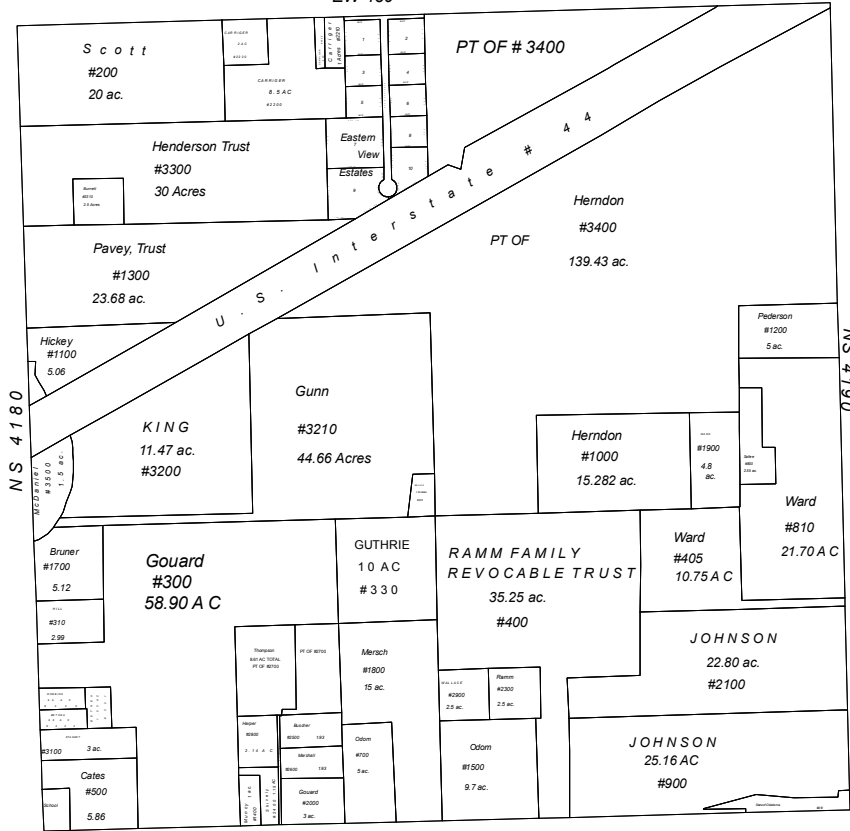

EW 480

EW 490

Section 12 Township 21N Range 16E