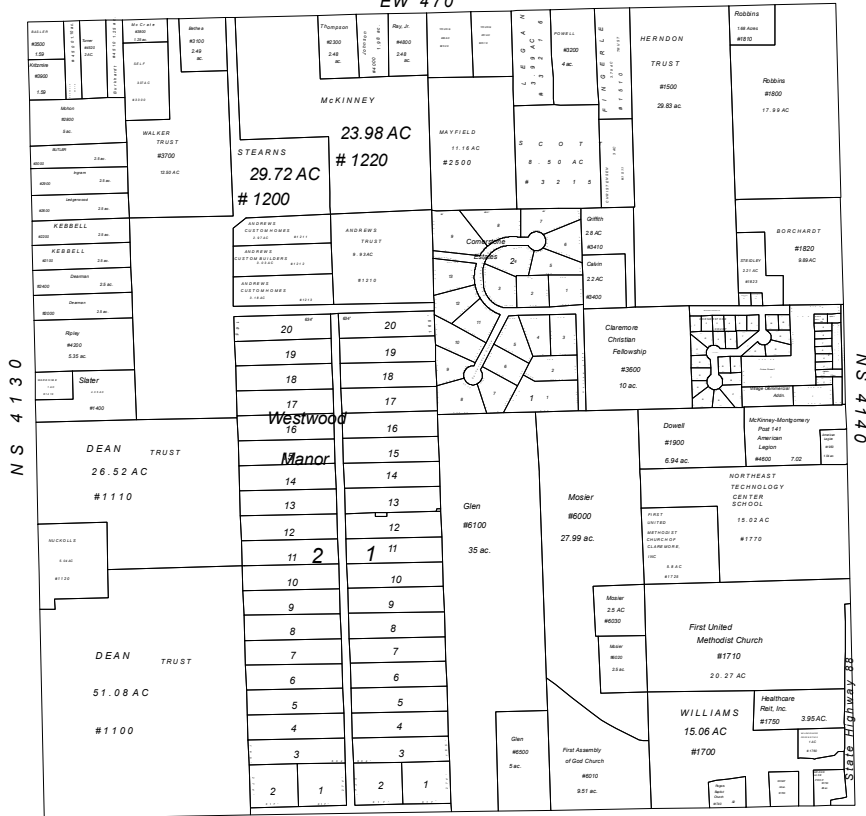

EW 470

NS 4130

NS 4140

EW 480

Section 6 Township 21N Range 16E