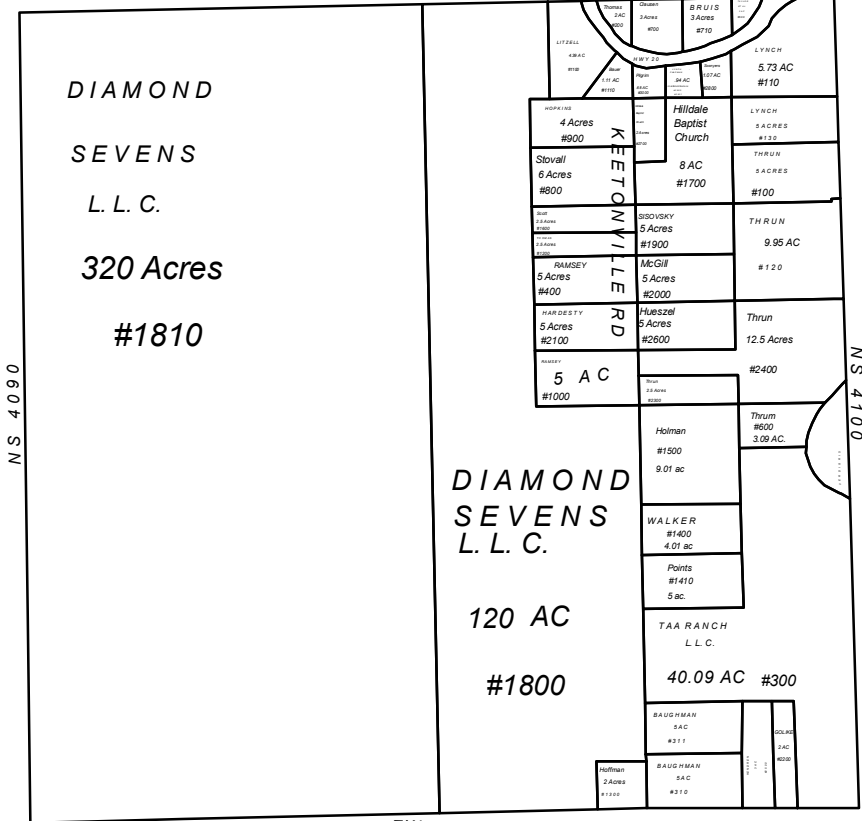

EW 490

DIAMOND
SEVENS
L.L.C.
320 Acres
#1810

DIAMOND
SEVENS
L.L.C.

120 AC
#1800

690+ SN

NS 4100

EW 500

Section 16 Township 21N Range 15E