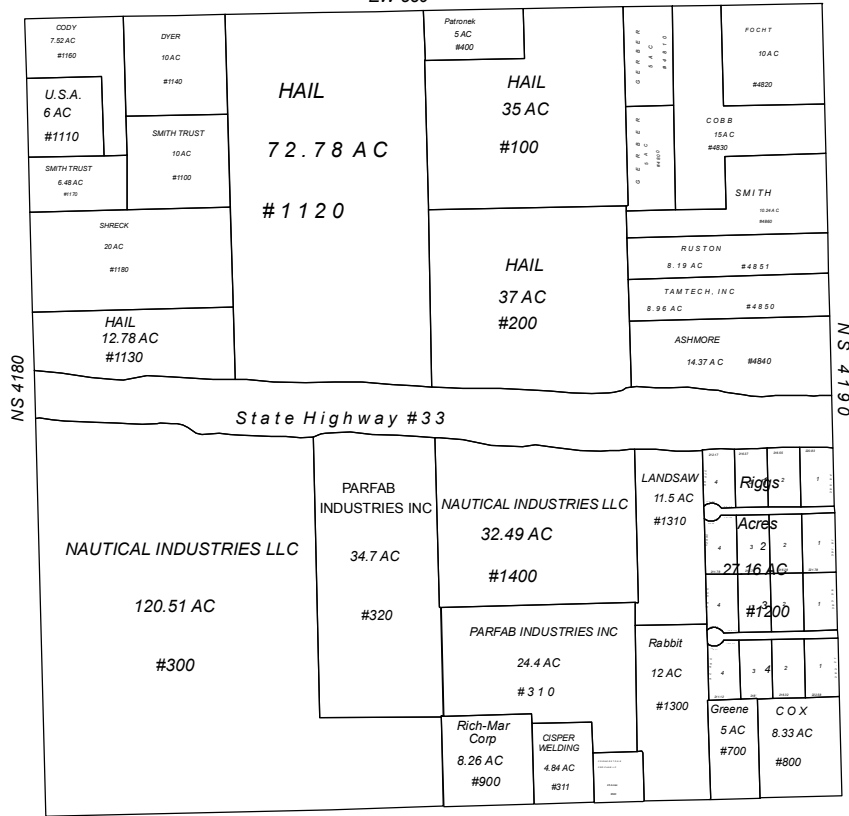

EW 580

NS 4180

NS 4190

State Highway #33

EW 590

Section 36 Township 20N Range 16E