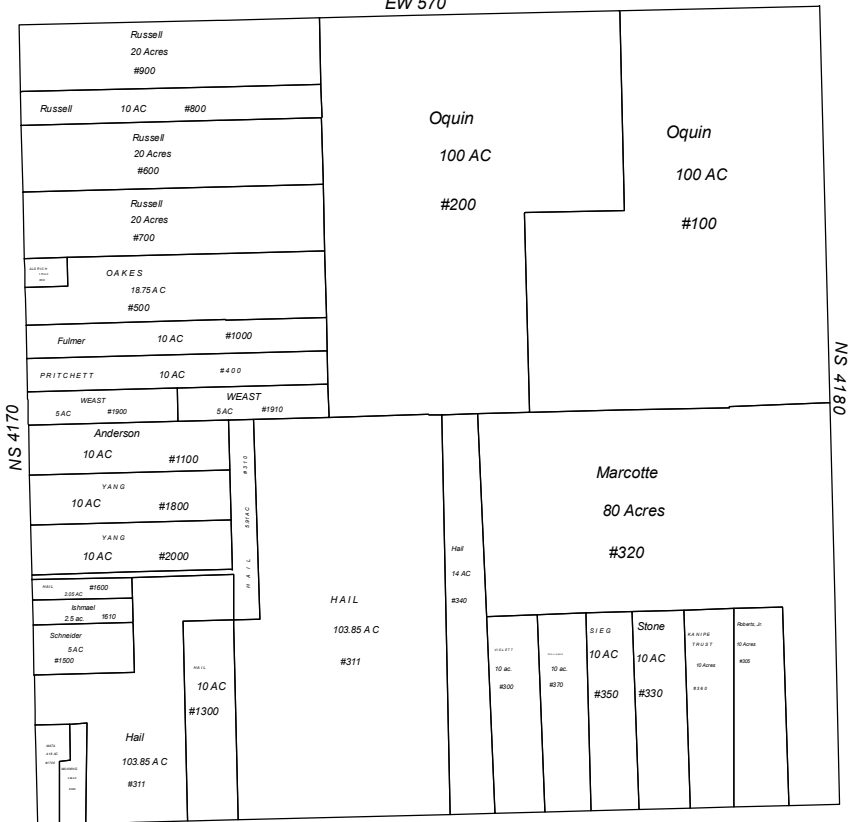

EW 570

EW 580

Section 26 Township 20N Range 16E