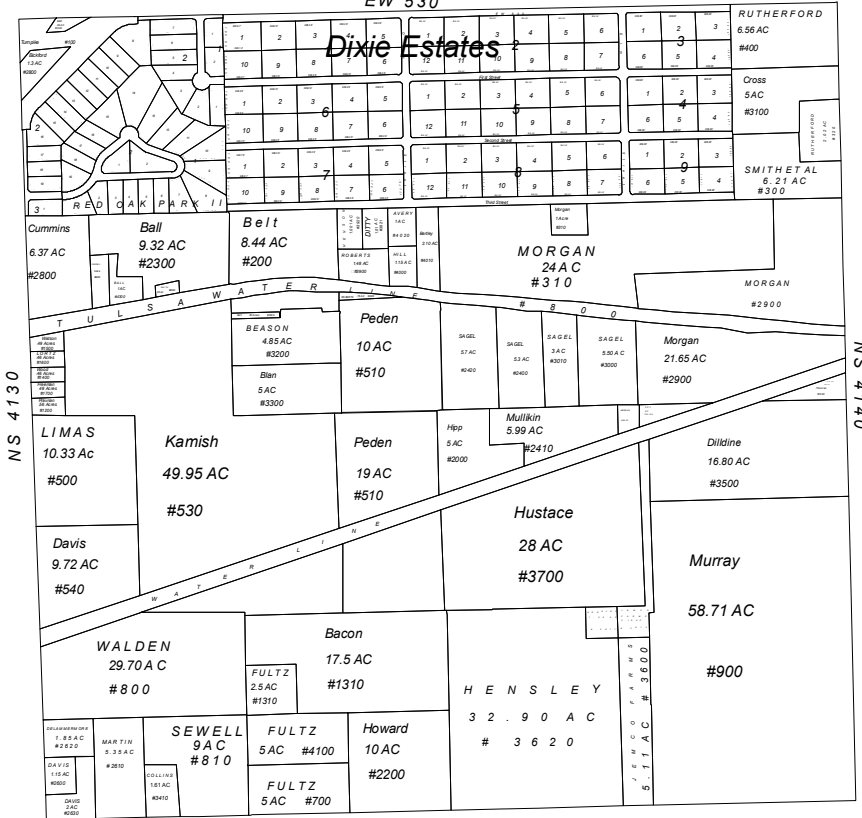

EW 530

Dixie Estates

NS 4130

NS 4140

EW 540

Section 6 Township 20N Range 16E