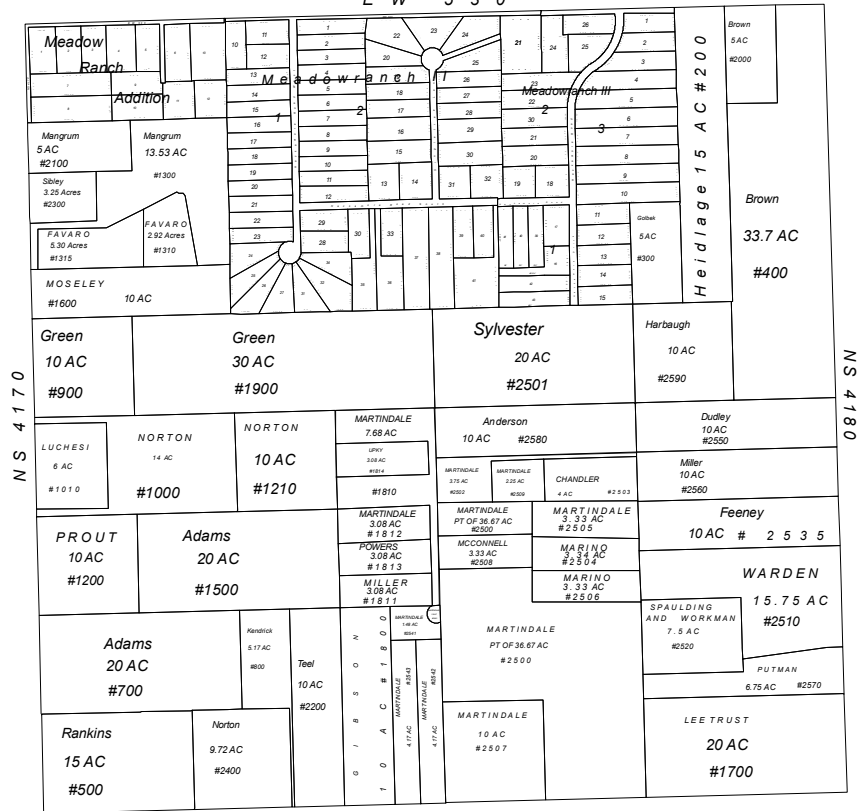

E W 5 3 0

E W 5 4 0

Section 2 Township 20N Range 16E