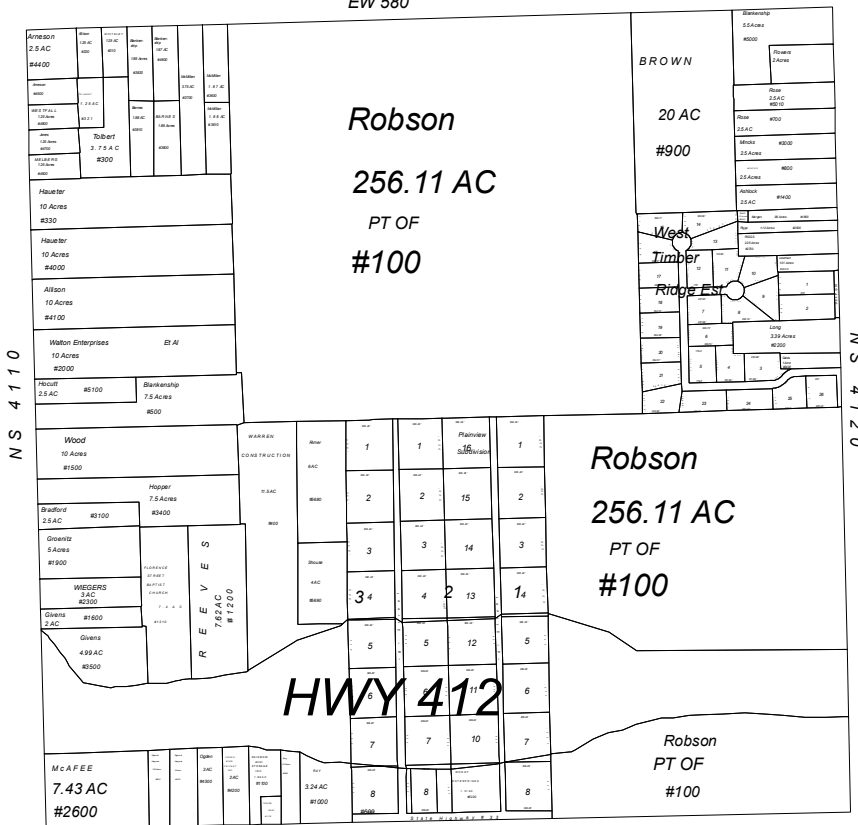

EW 580

EW 590

Section 35 Township 20N Range 15E