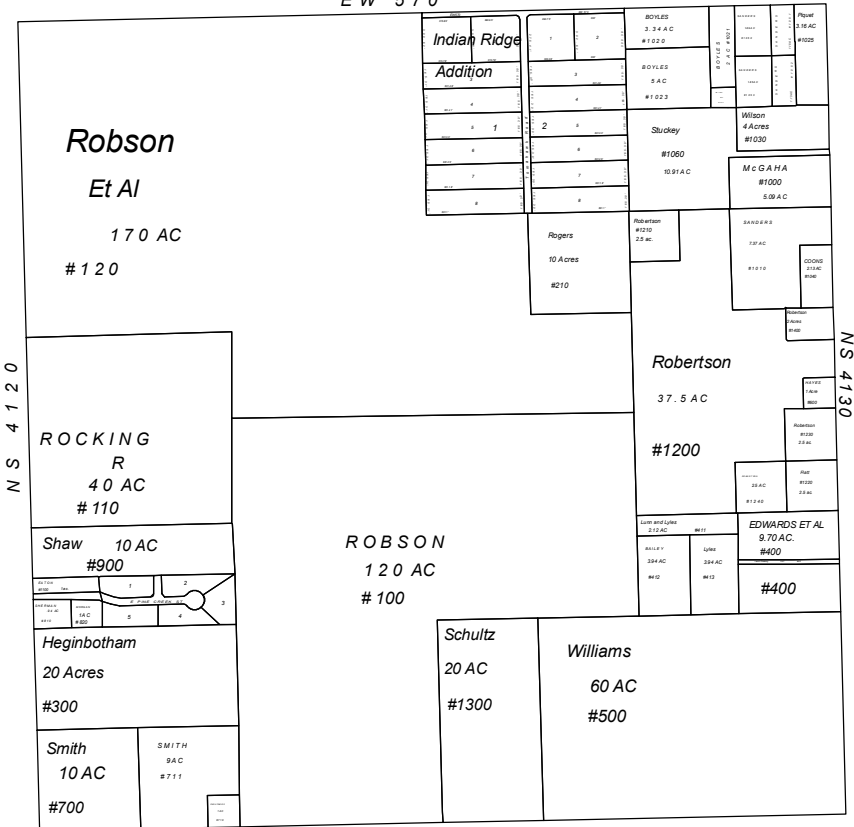

EW 570

**Robson**  
 Et Al  
 170 AC  
 #120

ROCKING  
 R  
 40 AC  
 #110

Shaw 10 AC  
 #900

Heginbotham  
 20 Acres  
 #300

Smith  
 10 AC  
 #700

SMITH  
 8 AC  
 #711

ROBSON  
 120 AC  
 #100

Schultz  
 20 AC  
 #1300

Williams  
 60 AC  
 #500

Robertson  
 37.5 AC  
 #1200

NS 4120

NS 4130

EW 580

Section 25 Township 20N Range 15E