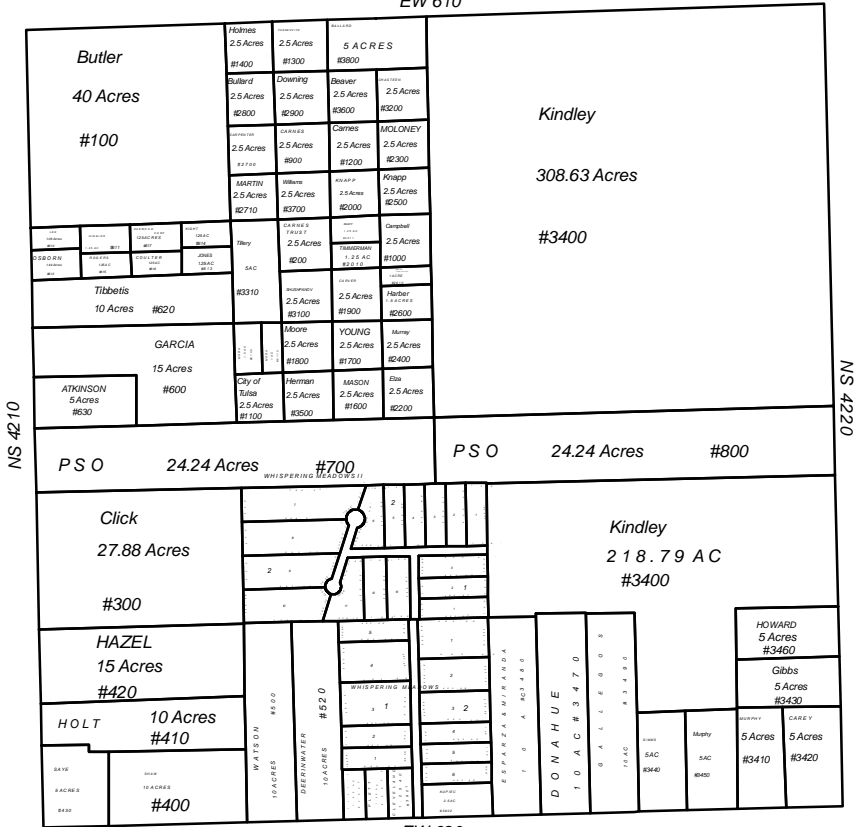

EW 610

NS 4210

NS 4220

EW 620

Section 16 Township 19N Range 17E