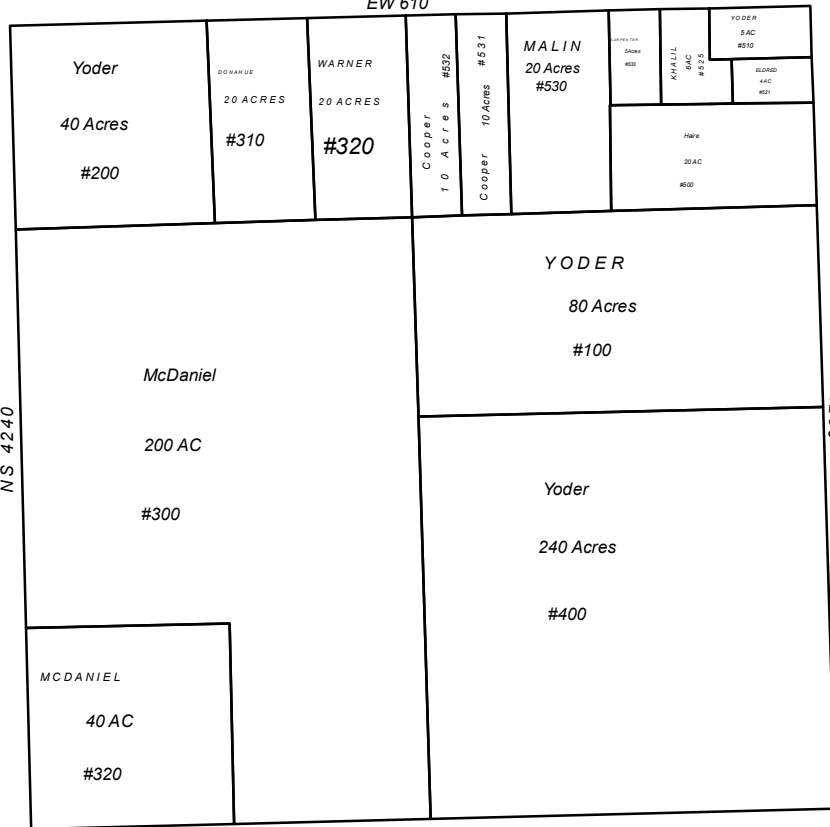

EW 610

NS 4240

NS 4250

EW 620

Section 13 Township 19N Range 17E