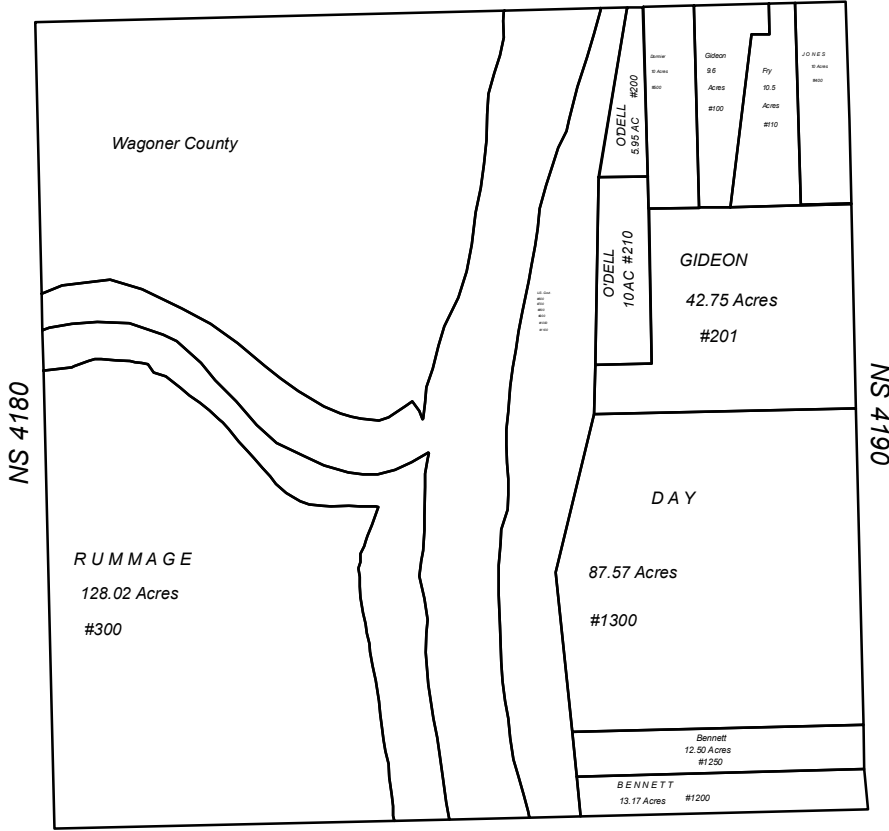

EW 640

EW 650

Section 36 Township 19N Range 16E