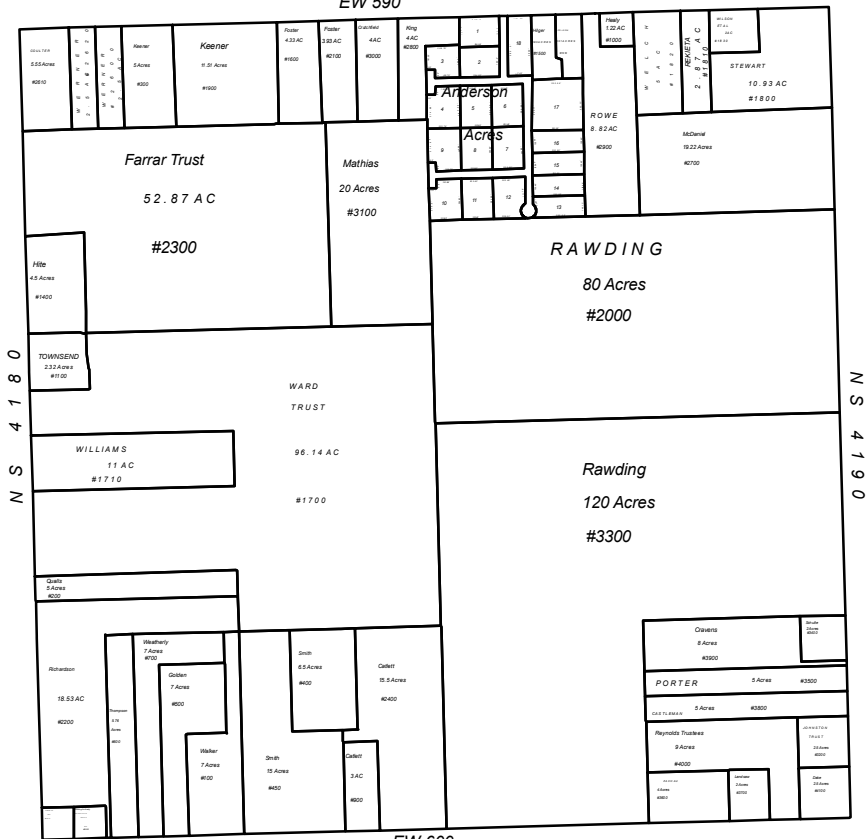

EW 590

EW 600

Section 1 Township 19N Range 16E