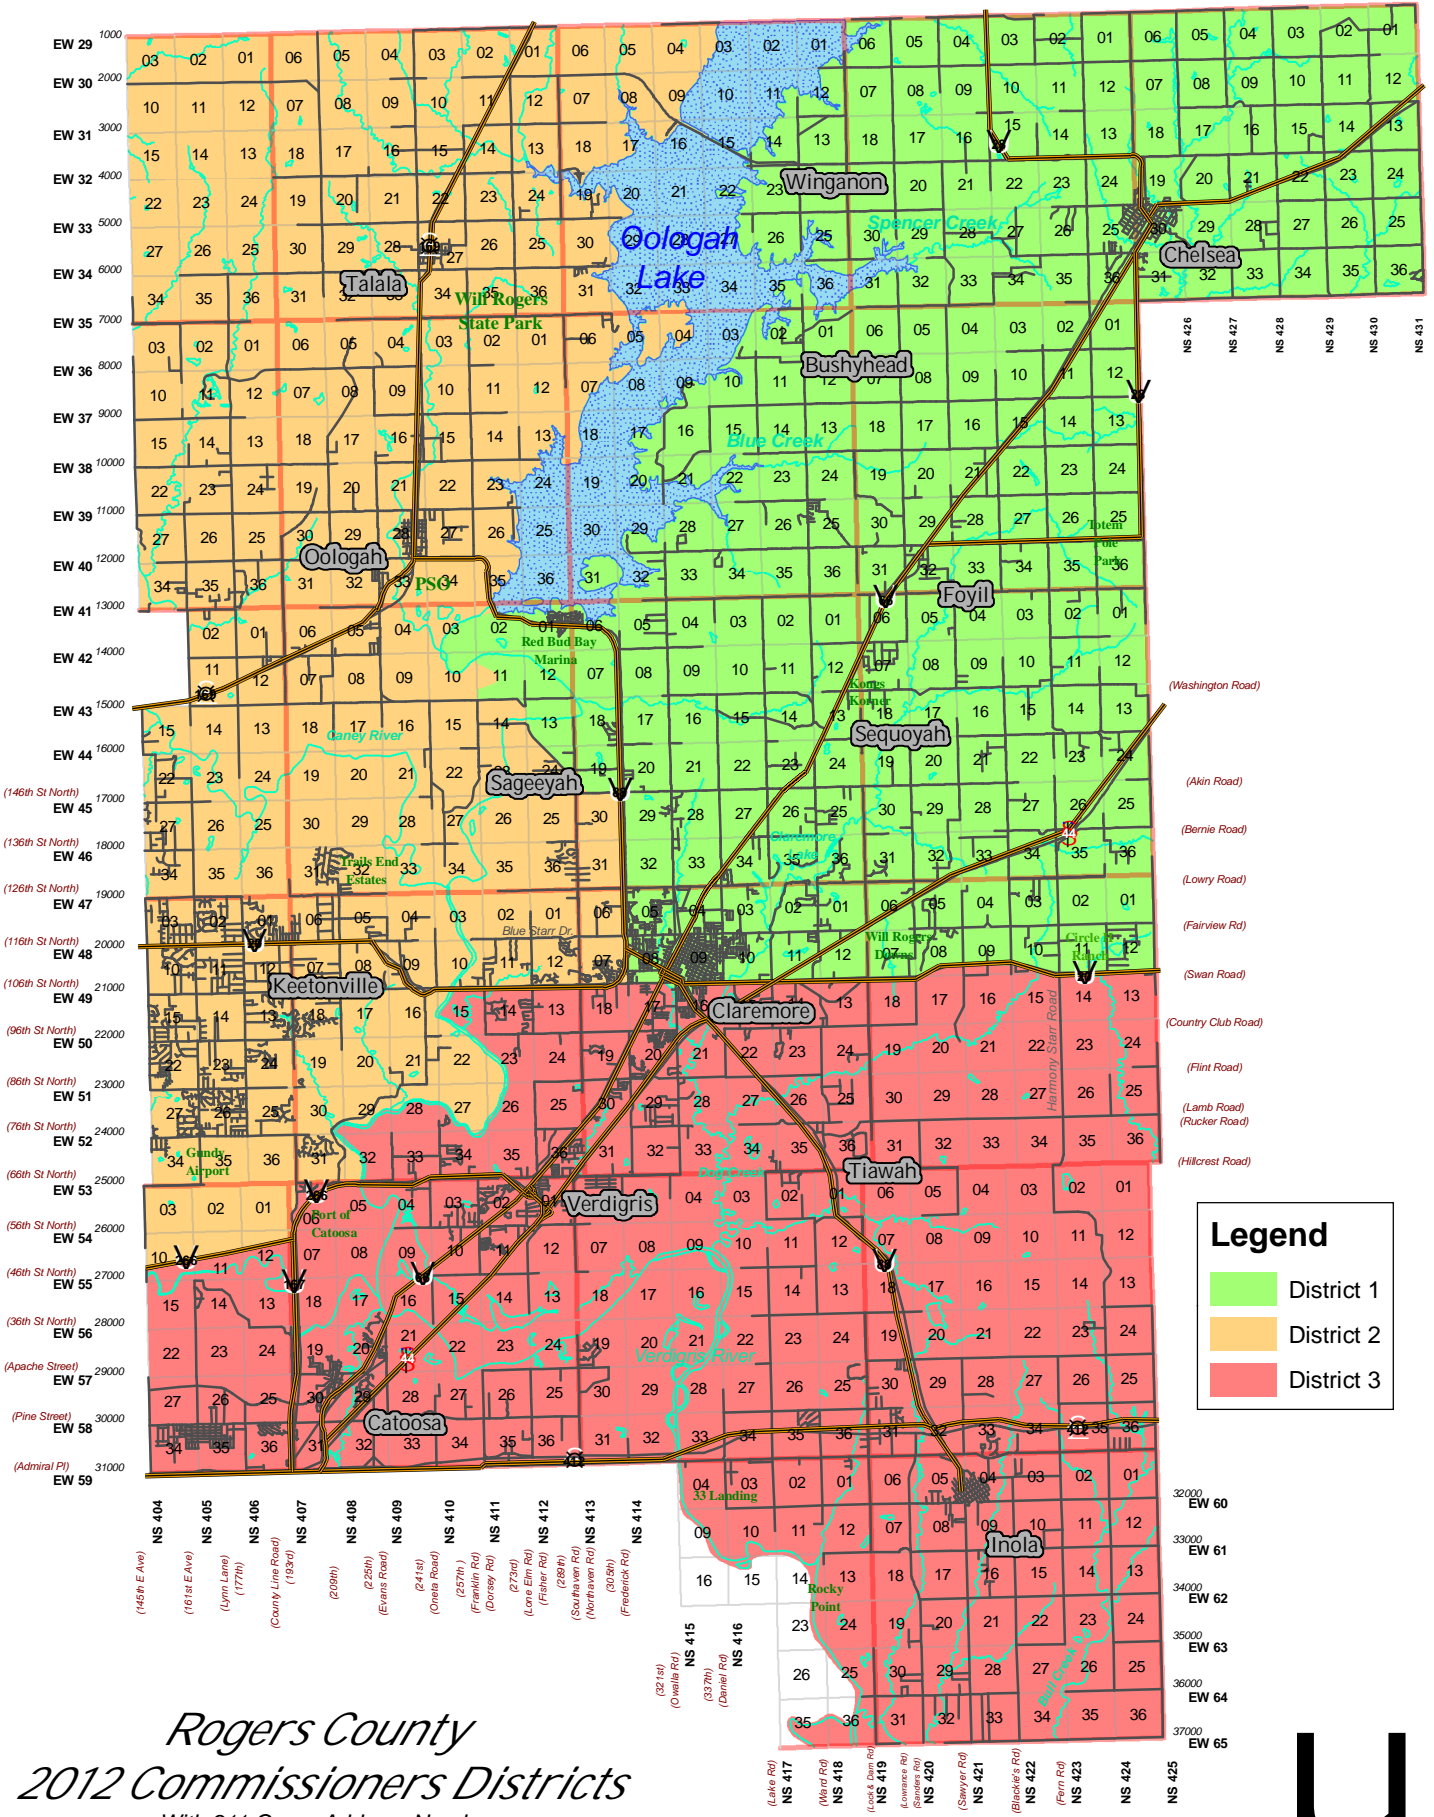

R 14 E R 15 E R 16 E R 17 E R 18 E

1000 2000 3000 4000 5000 6000 7000 8000 9000 10000 11000 12000 13000 14000 15000 16000 17000 18000 19000 20000 21000 22000 23000 24000 25000 26000 27000 28000

T 24 N

T 23 N

T 22 N

T 21 N

T 20 N

T 19 N

Legend

- District 1
- District 2
- District 3

Rogers County
2012 Commissioners Districts
 With 911 Cross-Address Numbers